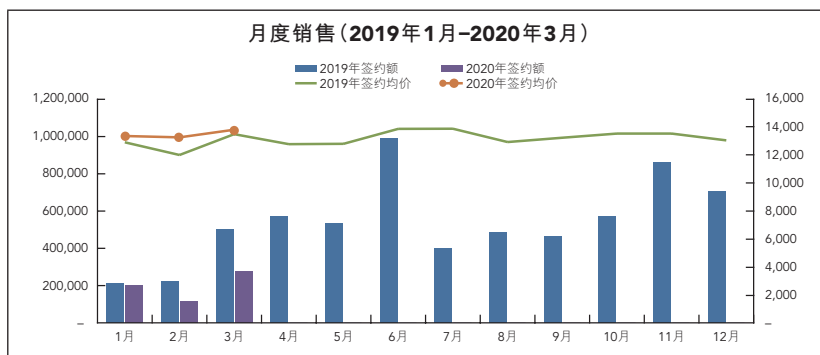

基本信息

弘阳集团有限公司

弘阳集团2018年全年业绩摘要

营业额	人民币101.4亿元
毛利	人民币33.9亿元
净利润	人民币11.2亿元

联络我们

企业融资及投资者关系
电邮：
touzizhe@rsun.com

李达辉先生
资本市场部副总经理
+852 2879 6988
derek.lee@rsun.com

谢琨女士
投资者关系专业副总监
+852 2879 6988
sophie.xie@rsun.com

赵文君女士
财务管理中心证券事务经理
021-60556333-80619
zhaowenjun@rsun.com

关于弘阳集团有限公司

弘阳集团有限公司成立于1996年，是一家以商业运营、地产开发、物业服务三位一体的协同发展的多元化、综合型集团公司。23年来弘阳集团秉承「在商言人」的核心价值观，稳健发展，创新求变。连续六年蝉联中国企业500强、位列中国房地产百强、中国商业物业价值40强、中国社区服务商50强。弘阳集团在战略定位中逐步向地产金融投资集团发展，以差异化的投资策略，多元化的投资模式，推进「做透大江苏，深耕长三角，布局都市圈」的区域布局策略。展望未来，弘阳集团矢志成为行业领先的城市生活服务品牌。

1. 销售

截至2020年3月份销售表现

弘阳地产2020年首三个月合约销售金额达人民币59.40亿元，三月份合约销售金额为人民币27.81亿元

2020年3月份，集团地产合约销售金额为人民币27.81亿元；销售面积为201,156平方米；平均销售价格为每平方米人民币13,823元

2020年1-3月，集团地产实现累计合约销售金额为人民币59.40亿元；累计销售面积为438,053平方米；平均销售价格为每平方米人民币13,560元

月度合约销售表